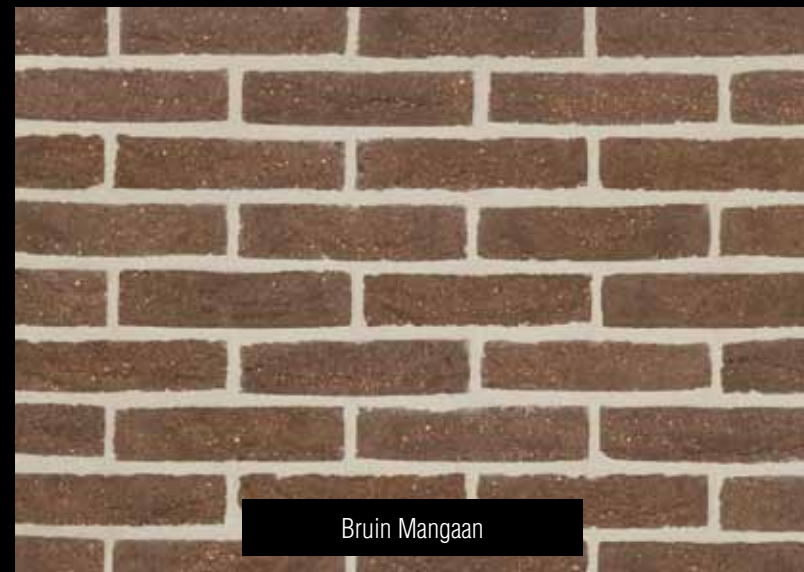

Maassteen

Bruin Mangaan